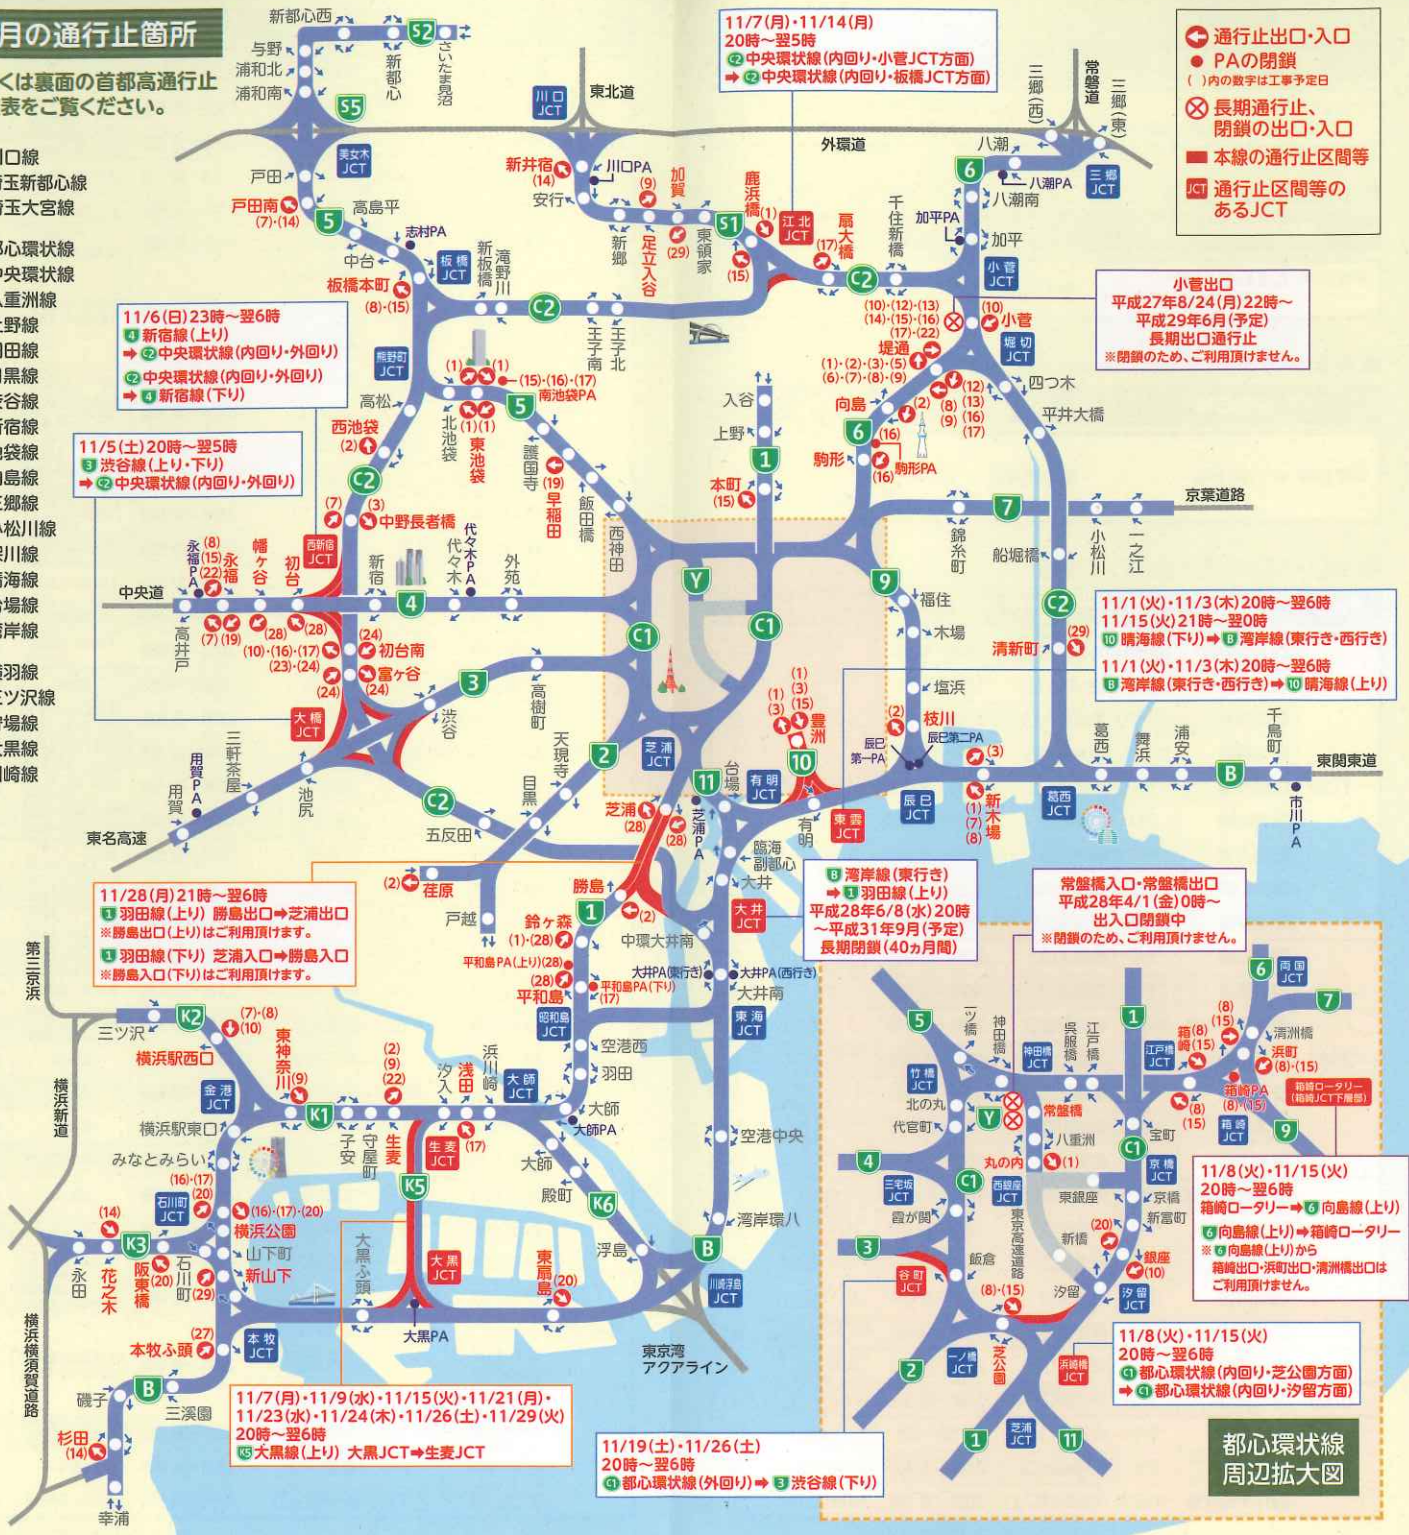

交通安全メーンスローガン **やさしさが走るこの街 この道路** 高速道路交通警察隊 首都高速道路株式会社

11月の通行止箇所

詳しくは裏面の首都高通行止予定表をご覧ください。

- S1 川口線
- S2 埼玉新都心線
- S5 埼玉大宮線
- C1 都心環状線
- C2 中央環状線
- Y 八重洲線
- 1 上野線
- 2 羽田線
- 3 目黒線
- 4 渋谷線
- 5 新宿線
- 6 池袋線
- 7 向島線
- 8 三郷線
- 9 小松川線
- 10 深川線
- 11 晴海線
- 12 台場線
- 13 湾岸線
- K1 横羽線
- K2 ミツ沢線
- K3 狩場線
- K5 大黒線
- K6 川崎線