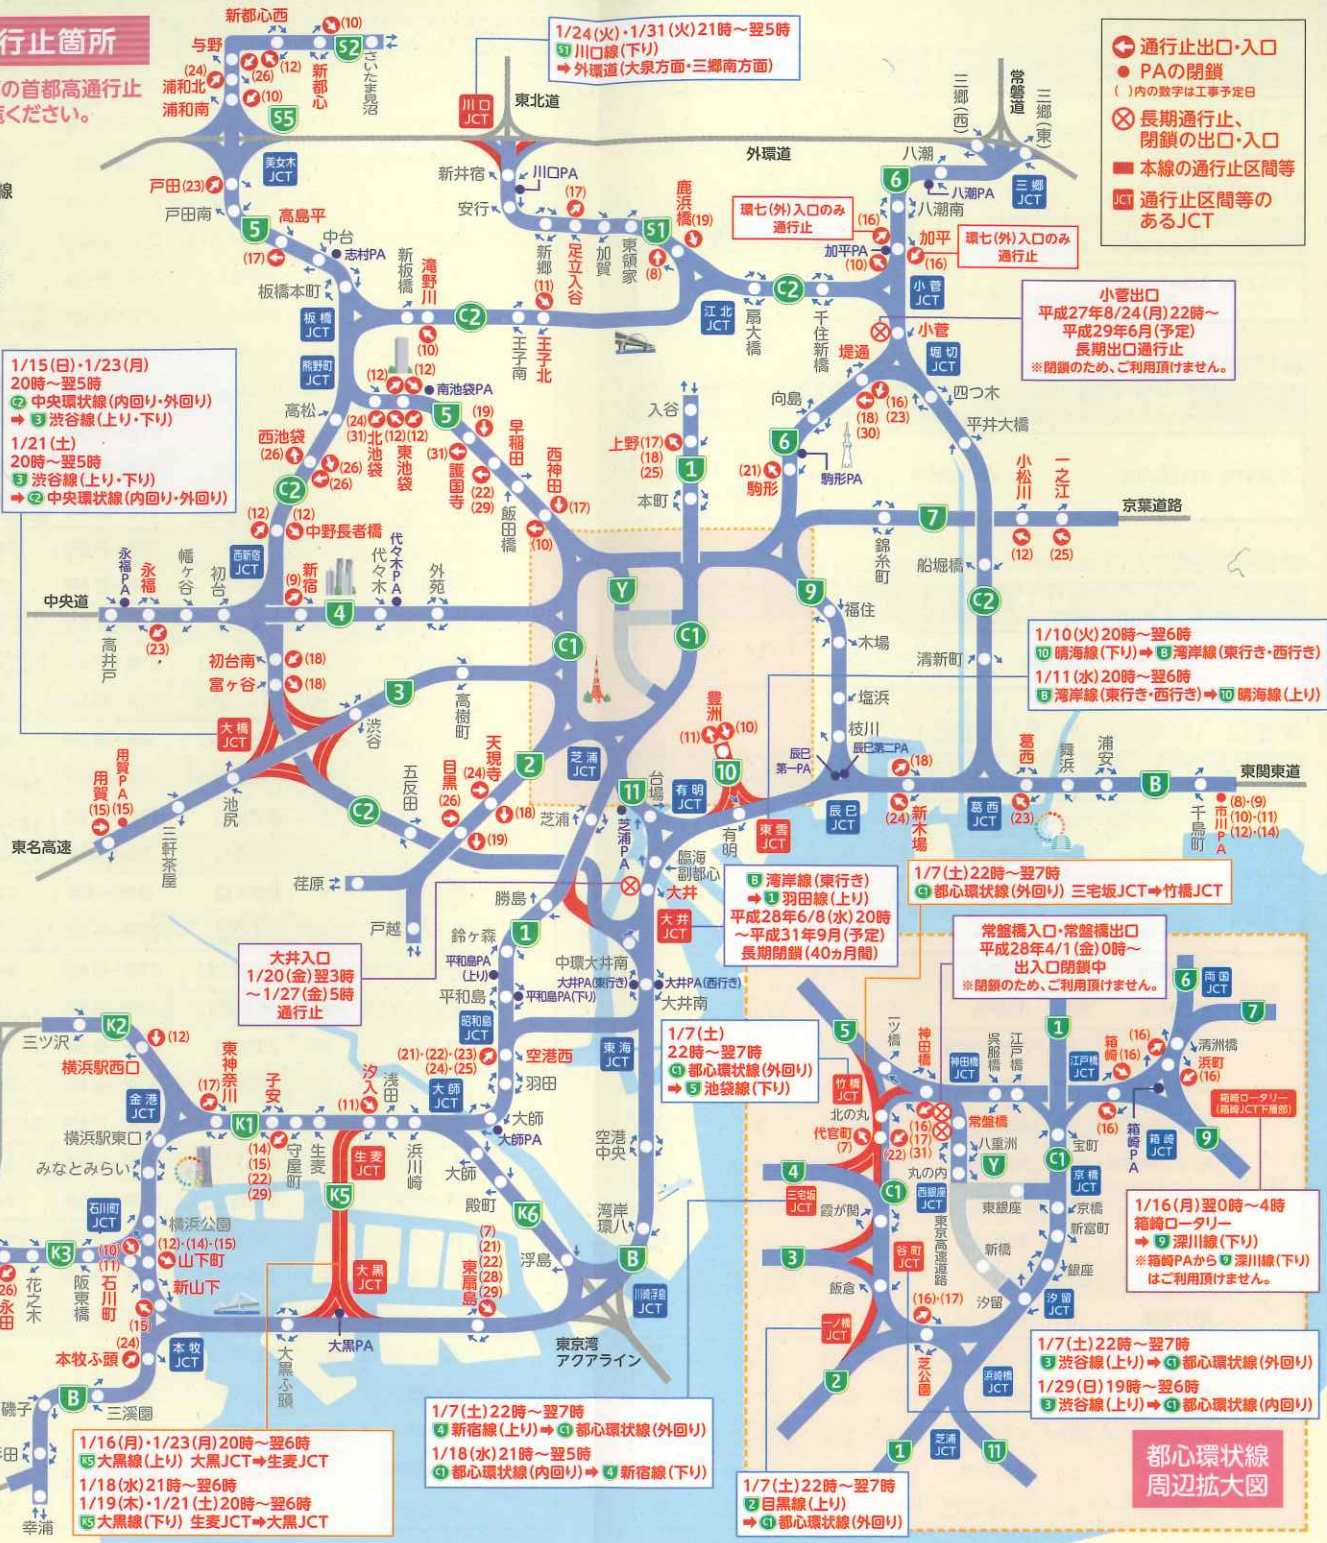

警視庁からのお願い

**振り込め詐欺に注意!!**

被害防止 スローガン 振り込まない 手渡さないで 110番  
「レターバックや宅配便で現金を送れ!」は100%詐欺です

交通安全メーンスローガン **やさしさが 走るこの街 この道路** 高速道路交通警察隊 首都高速道路株式会社

1月の通行止箇所

詳しくは裏面の首都高通行止予定表をご覧ください。

- 51 川口線
- 52 埼玉新都心線
- 53 埼玉大宮線
- ① 都心環状線
- ② 中央環状線
- ④ 八重洲線
- ⑤ 上野線
- ⑥ 羽田線
- ⑦ 目黒線
- ⑧ 渋谷線
- ⑨ 新宿線
- ⑩ 池袋線
- ⑪ 向島線
- ⑫ 三郷線
- ⑬ 小松川線
- ⑭ 深川線
- ⑮ 晴海線
- ⑯ 台場線
- ⑰ 湾岸線
- K1 横羽線
- K2 三ツ沢線
- K3 狩場線
- K5 大黒線
- K6 川崎線

通行止出入口・環状線  
● PAの閉鎖  
( )内の数字は工事予定日

⊗ 長期通行止、閉鎖の出入口・環状線

■ 本線の通行止区間等

JCT 通行止区間等のあるJCT