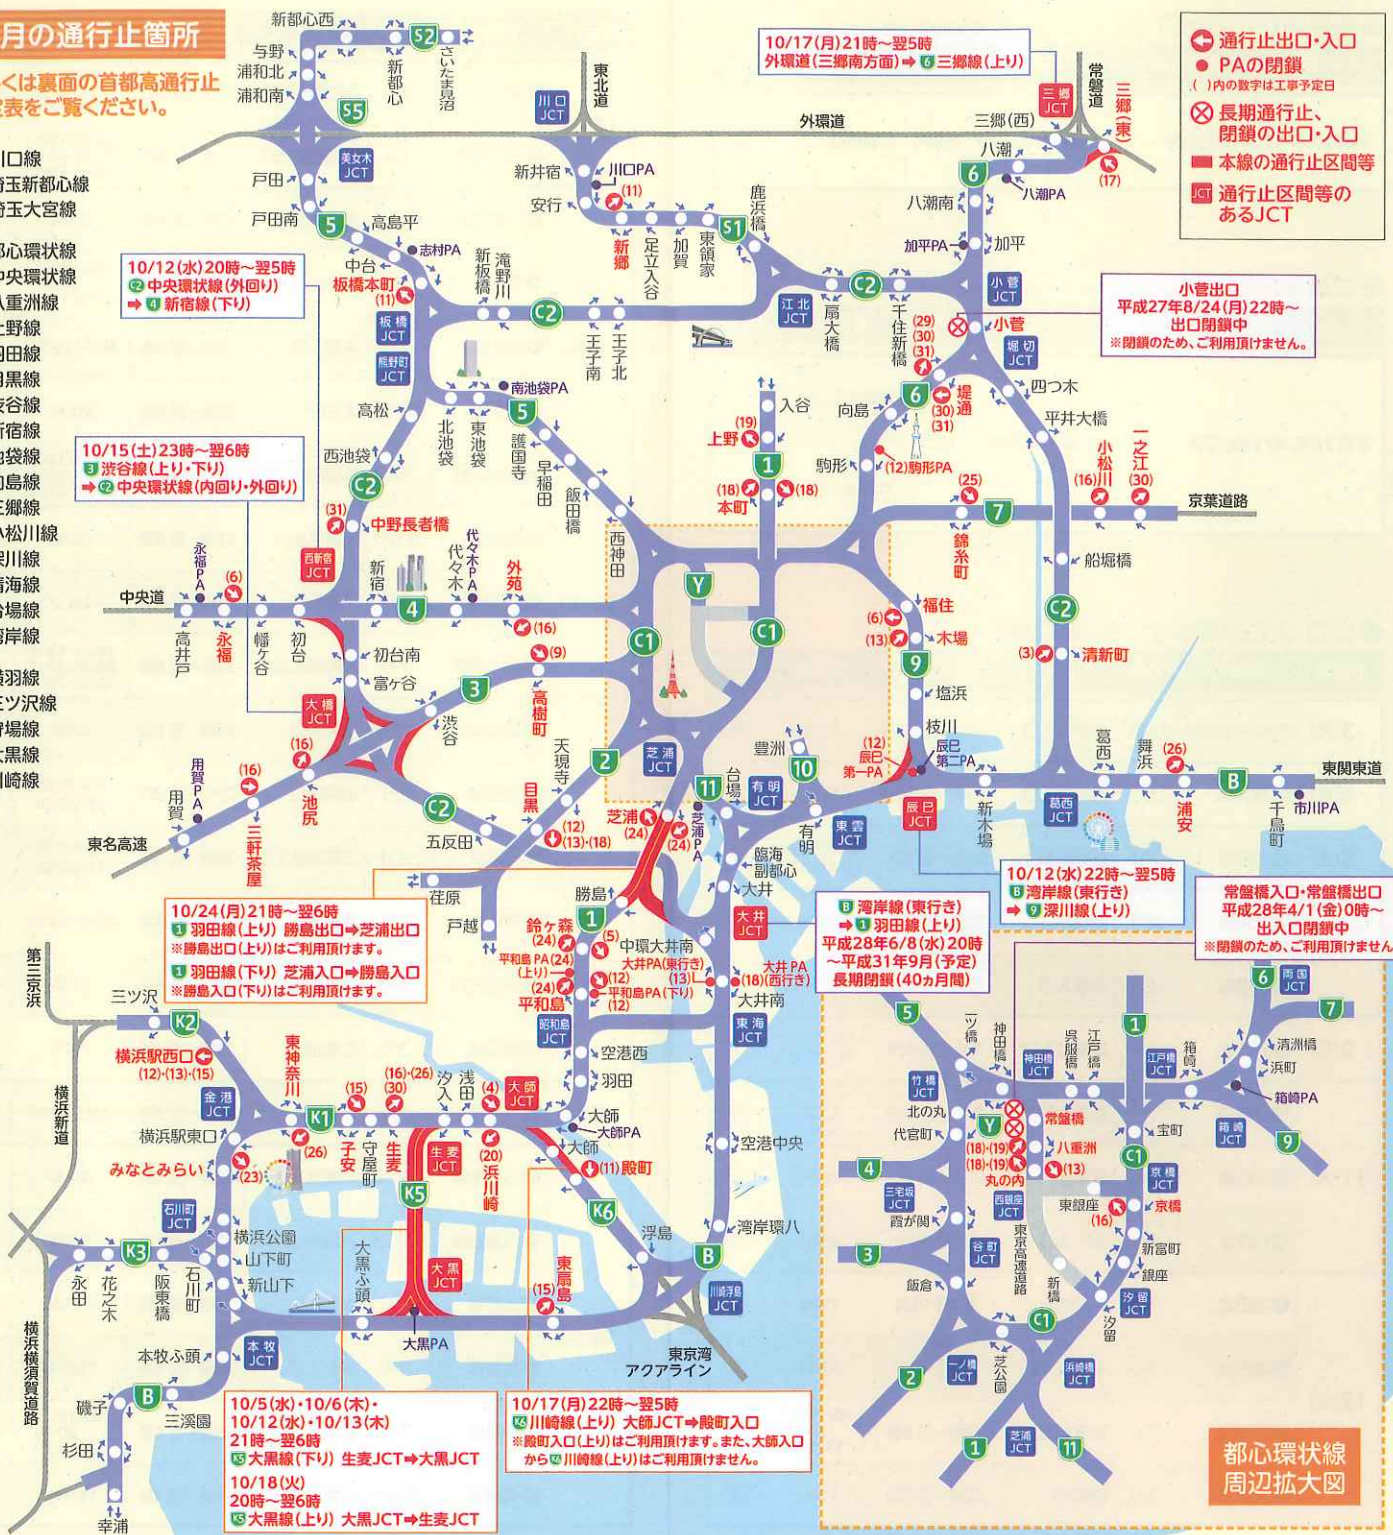

# 10月の通行止箇所

詳しくは裏面の首都高通行止予定表をご覧ください。

- 51 川口線
- 52 埼玉新都心線
- 55 埼玉大宮線
- 1 都心環状線
- 2 中央環状線
- 7 八重洲線
- 1 上野線
- 1 羽田線
- 2 目黒線
- 3 渋谷線
- 4 新宿線
- 5 池袋線
- 6 向島線
- 6 三郷線
- 7 小松川線
- 9 深川線
- 10 晴海線
- 11 台場線
- B 湾岸線
- K1 横羽線
- K2 三ツ沢線
- K3 狩場線
- K5 大黒線
- K6 川崎線

➡ 通行止出口・入口  
● PAの閉鎖  
( )内の数字は工事予定日  
⊗ 長期通行止、閉鎖の出口・入口  
■ 本線の通行止区間等  
JCT 通行止区間等のあるJCT

10/12(水)20時~翌5時  
 中央環状線(外回り)  
 ➡ 新宿線(下り)

10/15(土)23時~翌6時  
 渋谷線(上り・下り)  
 ➡ 中央環状線(内回り・外回り)

10/24(月)21時~翌6時  
 羽田線(上り) 勝島出口➡芝浦出口  
※勝島出口(上り)はご利用頂けません。  
 羽田線(下り) 芝浦入口➡勝島入口  
※勝島入口(下り)はご利用頂けません。

10/17(月)21時~翌5時  
 外環道(三郷南方面)➡三郷線(上り)

小菅出口  
 平成27年8/24(月)22時~  
 出口閉鎖中  
※閉鎖のため、ご利用頂けません。

10/12(水)22時~翌5時  
 B 湾岸線(東行き)  
 ➡ 羽田線(上り)  
 平成28年6/8(水)20時~  
 平成31年9月(予定)  
 長期閉鎖(40ヵ月間)

常盤橋入口・常盤橋出口  
 平成28年4/1(金)0時~  
 出入口閉鎖中  
※閉鎖のため、ご利用頂けません。

開始日時	路線名	方向	出入口名	問い合わせ番号
平成28年 4/1(金)0時～	八重洲線	北行き	常盤橋入口 常盤橋出口	①

●出口・入口の通行止 / PAの閉鎖

予定日	路線名	方向	出口・入口PA名	開始時刻～終了時刻	予備日	問い合わせ番号
3(月)	中央環状線	内回り	清新町入口	23時～翌5時	17(月)	⑥
4(水)	横羽線	上り	浜川崎入口	23時～翌5時	11(火)	⑧
5(水)	羽田線	下り	鈴ヶ森出口	20時～翌6時	10/19(水)・20(木) 11/3(木)・10(木)	②
6(木)	深川線	上り	福住出口	20時～翌6時	13(木)・20(木)	⑥
	新宿線	上り	永福入口	22時～翌5時	13(木)	⑤
9(日)	渋谷線	上り	高樹町入口	6時～翌8時	10/22(土) 11/12(土)	②
11(火)	池袋線	下り	板橋本町出口	21時～翌6時	18(火)	③
	川口線	上り	新郷出口	23時～翌5時	18(火)	⑥
	川崎線	上り	殿町入口	翌1時～4時	18(火)	⑨
12(水)	羽田線	下り	平和島出口	翌1時～3時	13(木)	②
	羽田線	下り	平和島PA	翌1時～3時	13(木)	②
	目黒線	下り	目黒出口	19時～翌6時	10/19(水) 20(木) 11/1(火)	②
	向島線	上り	駒形PA	22時～翌5時	19(水)	⑦